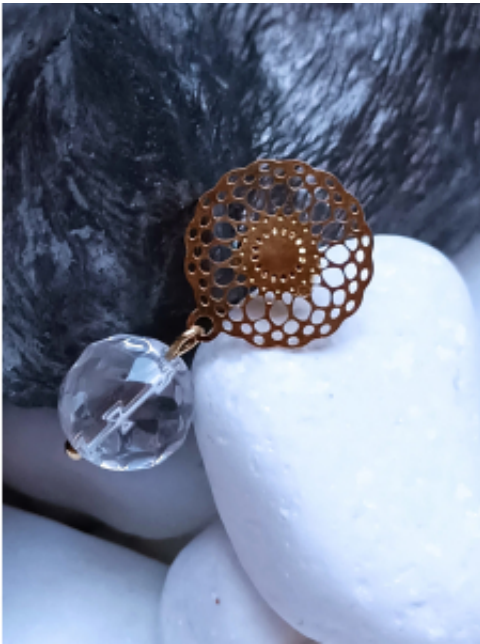

Dane aktualne na dzień: 01-04-2025 23:11

Link do produktu: <https://lyds.pl/2-kryształ-gorski-p-86.html>

2 - Kryształ Górski

Cena	150,00 zł
------	------------------

Dostępność	Dostępny
------------	-----------------

Czas wysyłki	48 godzin
--------------	------------------

Opis produktu

- Wielkości kamień: Kryształ Górski - około 10 mm
- Długość: 2,8 cm
- Materiał: stal chirurgiczna w kolorze złota

Jakościowe produkty LYDS jewelry ze względu na materiały z jakich są wykonane wymagają szczególnej dbałości aby służyły długo i cieszyły swoim pięknem.